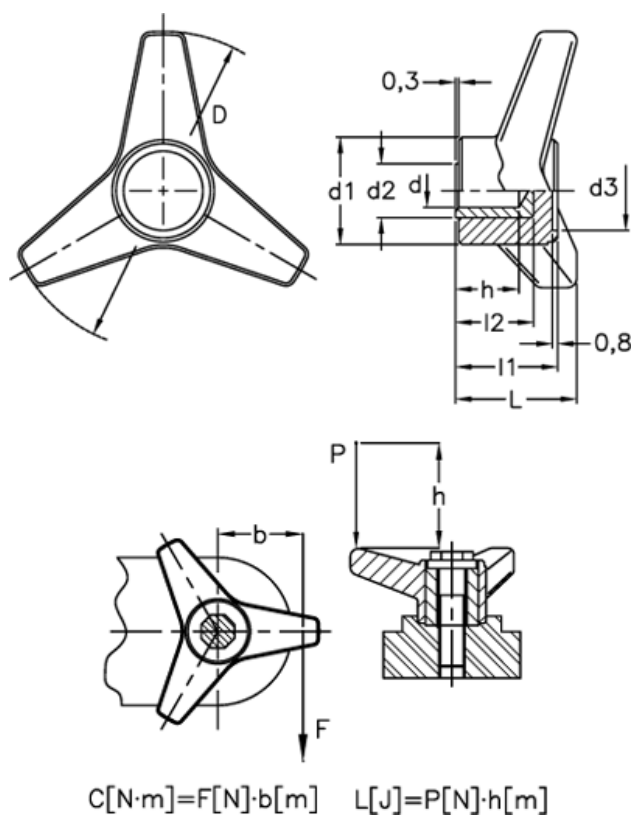

Article number: 2302065631
 Description: E+G Three-arm knob
 VB.639/63 A-6

Measures

C (N m)	= 30	L(J)	= 7
D	= 63	l1	= 25
d1	= 26	l2	= 23
d2	= 15		
d3	= 18		
d H9	= 6		
h	= 18		
L	= 28		